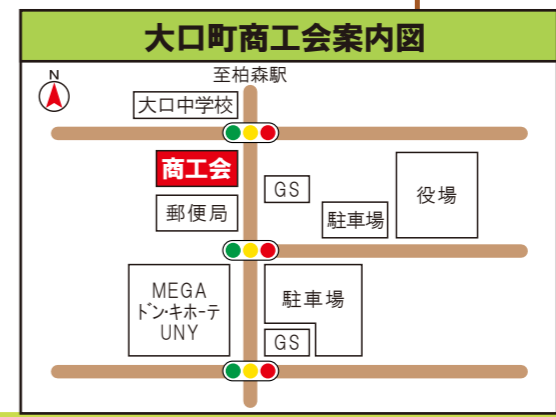

お一人様5セットまで(一世帯の上限10セットまで)

送付先 〒480-0144 大口町下小口七丁目155番地
大口町役場 企業支援課 宛

申込期間 令和2年8月3日(月)から令和2年9月4日(金)まで必着

申込結果発送日 令和2年9月18日(金)に役場から発送します。
往復はがき(返信用)で購入可能セット数をお知らせします。
往復はがき(返信用)は商品券引換時の引換券となります。

商品券引換場所 大口町商工会

商品券引換期間 令和2年9月23日(水)から10月2日(金)まで、
10月5日(月)から10月9日(金)まで

商品券引換時間 午前9時から午後4時30分まで

申込方法につきましては広報おおぐち8月号折り込みチラシをご覧ください。

- おおぐちプレミアム商品券のご利用上の注意**
- この商品券は、現金との引き換えは出来ません。
 - この商品券は、つり銭を受け取ることは出来ません。
 - この商品券の盗難・紛失・破損等の場合は、その責任は負いませんので大切に取扱いください。
 - この商品券の有効期限は令和2年10月1日より令和3年1月31日まで、それ以降は無効となりますので有効期限までにご利用ください。
 - この商品券は、大口町内の指定店A券の場合は全店で、B券の場合は中小店のみでご利用できます。一度に使用できる額は65,000円までです。また、たばこ等指定店により商品券で購入できない商品、サービスもありますので、ご確認ください。
 - 商品券の払い戻しは致しません。
 - 転売禁止