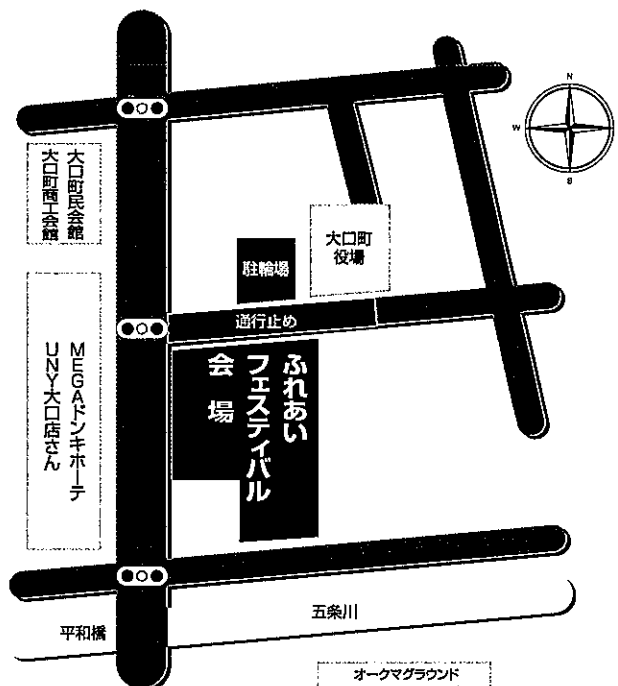

夏のふれあい フェスティバル

ふれあいタイム出演予定団体

8/24(土)

ハーラウピオケアーヌエヌエ
アロハ フラ マイカイ
さくらメイト「さくら連」
ロケラニ フラ サークル
ナープアメリカ ダンサーチーム
フラガール ナープアメリカ
SPG CHEERDANCE PROJECT
ファニ〜☆

8/25(日)

(順不同)

tokotoko*fit
シェスーノ57
プチ◇ベリーズ
ふそうわっと楽しくHIPHOP
ふそうわっと楽しくJポップ
ふそうわっと楽しくジャズヒップホップ
Smily's Rize
Smily's Little
Smily's Jr.
Cherry B
Will☆kids
ウィル大口 PURE LEADING キンダー
ウィル大口 PURE LEADING キッズ
ウィル大口 PURE LEADING ガールズ
ウィル大口 PURE LEADING レベルアップ
ウィル大口 完コピダンス

飲食店等出店情報

●キッチンカー (順不同)

1. 24日
   25日
   のみ
2. Dream chicken (唐揚げ)
   - QURU QURU CREW (クレープ)
   - 有限会社 丹羽オート(串カツ)
   - Lino Luana (ホットサンド)
   - ひかりカフェ (沖縄タコライス)
   - 薪窯料理ひげどんぐり (石窯ピザ)
   - マクラメカフェ (フランクフルト)
   - ぴろりんキッチン (地産野菜とトンテキ丼)

●テント 株式会社ユニバーサルファーム大口
(クラフトビール)

●屋台 12店出店予定

●大口町商工会青年部
(ゲーム・ジュース販売等)

※出店予定店舗は変更になる場合があります。

会場のご案内

※駐車場内でのトラブル等の責任は負いません。

※フェスティバル開催当日は会場前道路の交通規制を行いますのでご協力ください。

※抽選会の投票受付は8月25日(日)午後8時締切です。